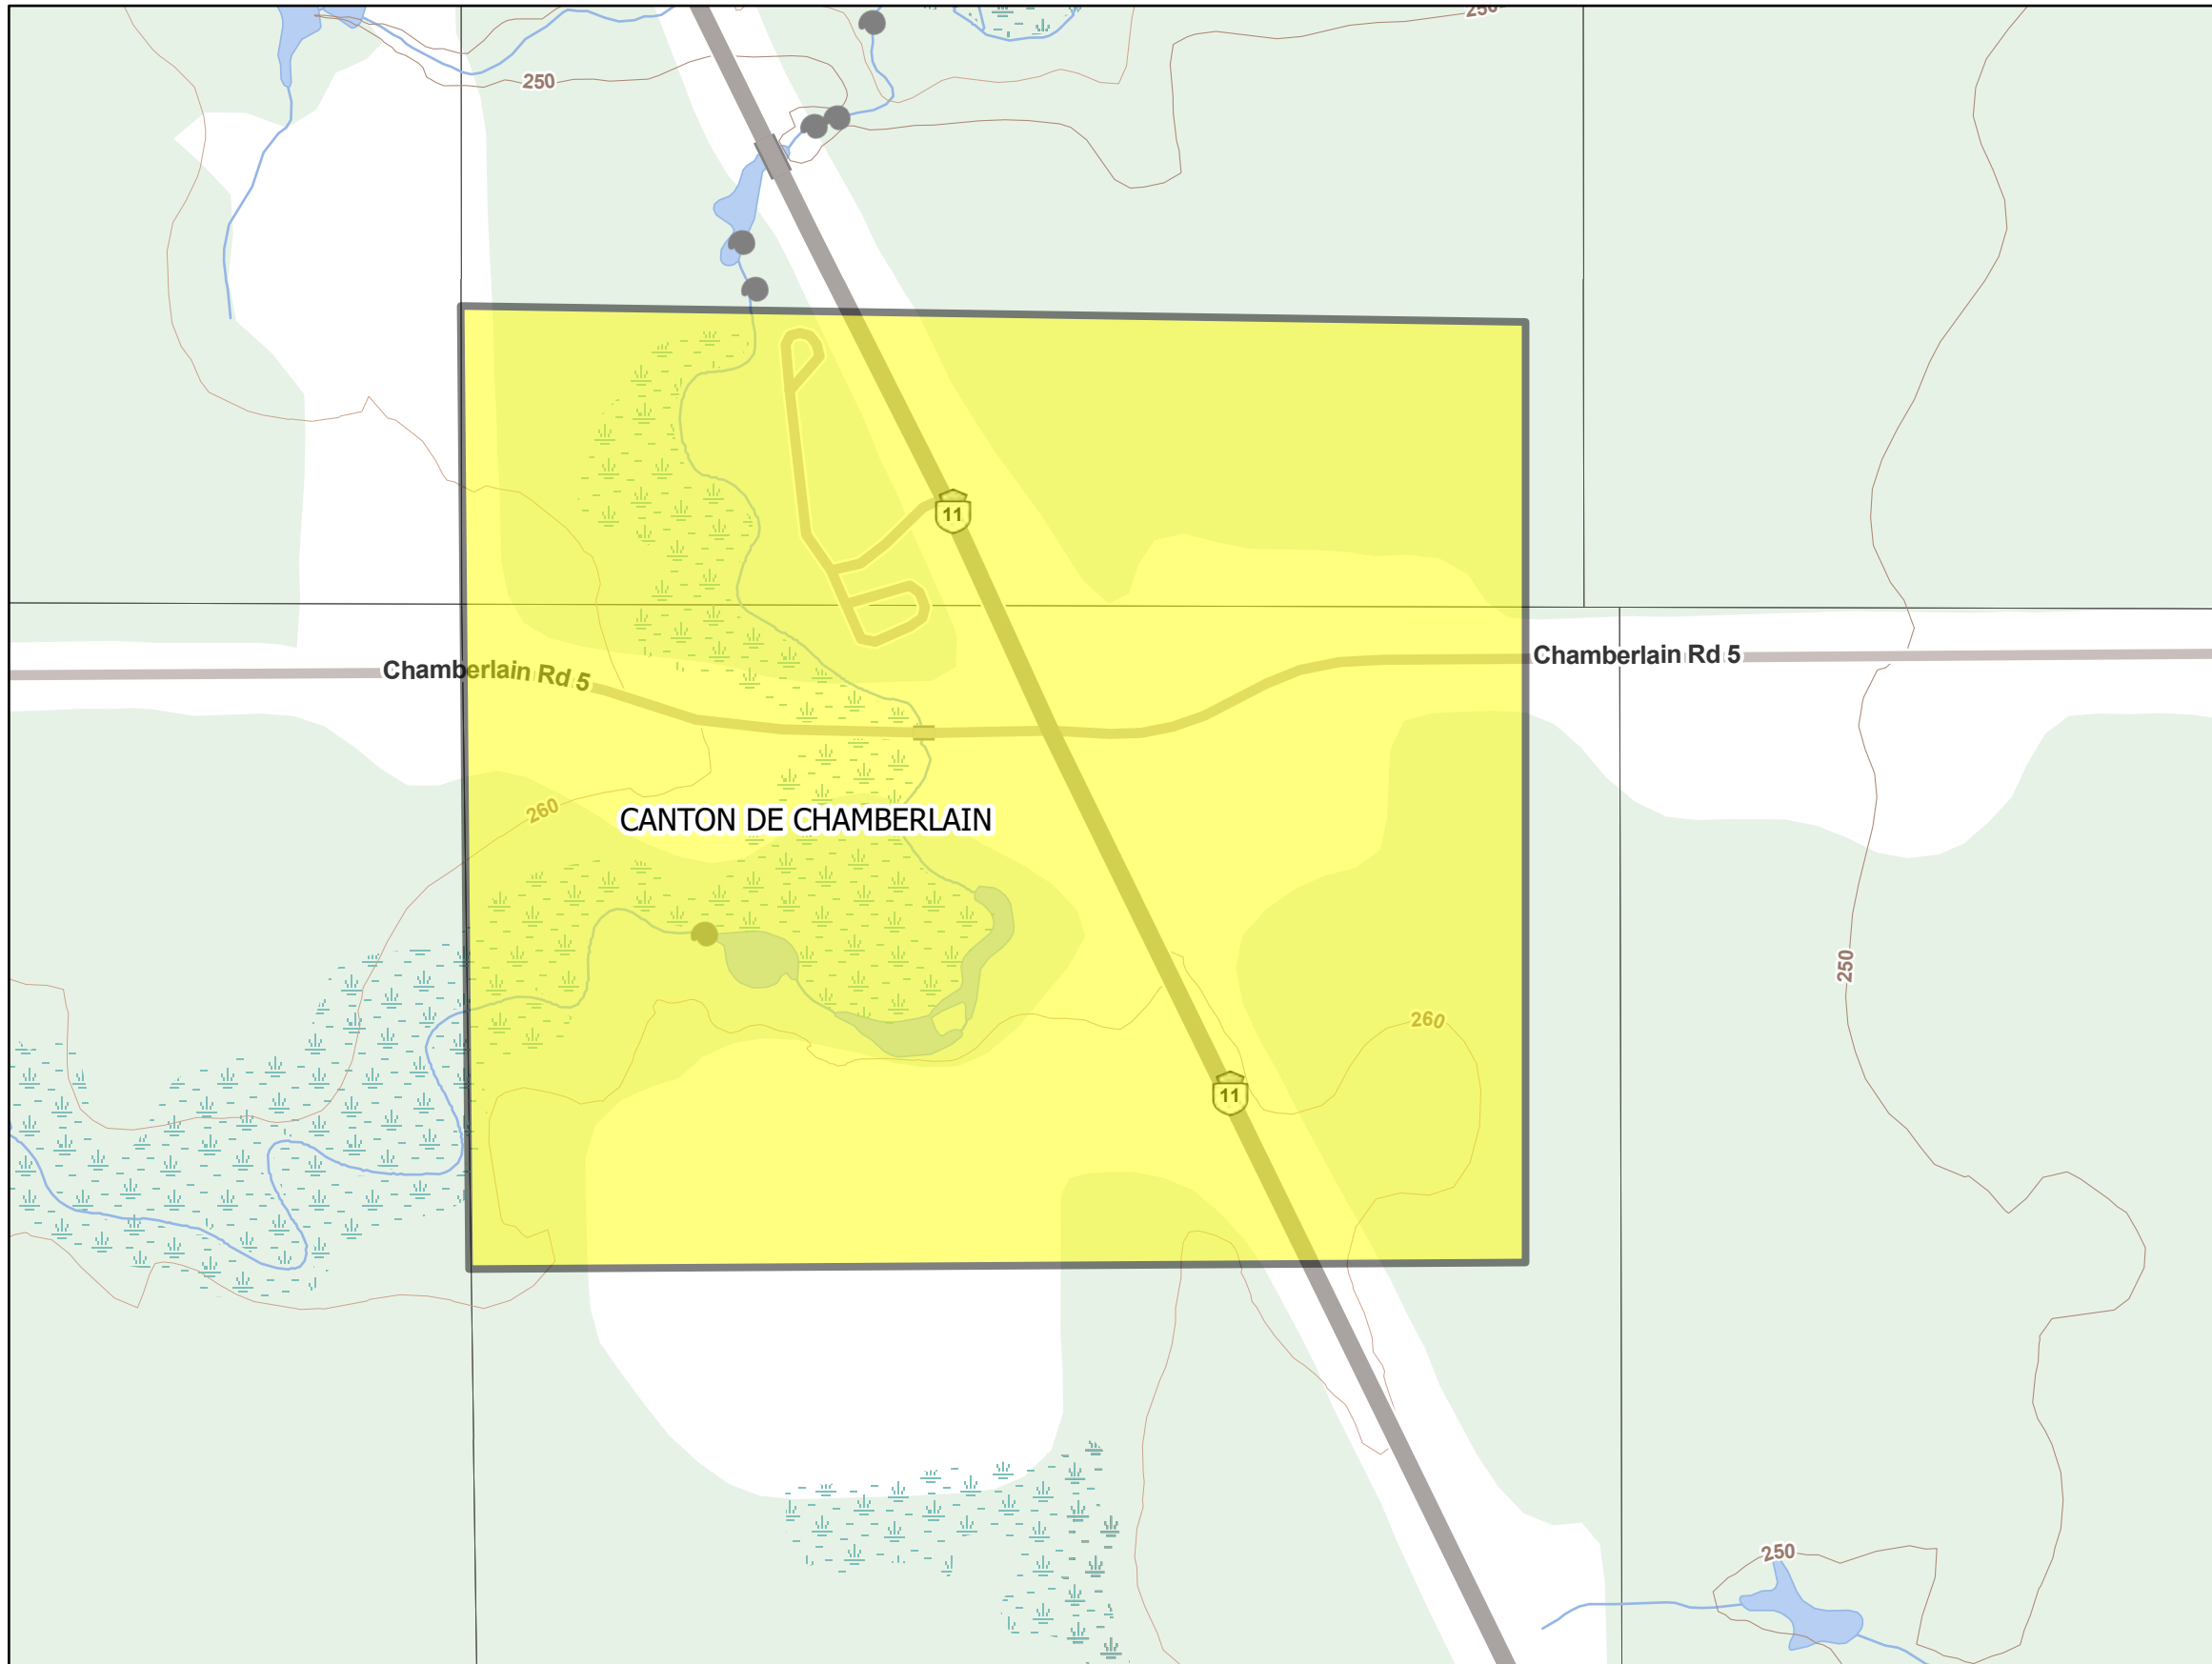

Zone d'activation du Programme d'ASRC, Chamberlain, 2024

Légende

- Limites territoriales des municipalités
- Zone d'activation du Programme, canton de Chamberlain

Les informations affichées sur la carte proviennent de diverses sources et peuvent être modifiées sans préavis. La carte n'est pas à l'échelle et ne reflète pas exactement la zone touchée par la catastrophe. La province de l'Ontario n'est pas responsable pour toutes les conséquences de l'utilisation de la carte.