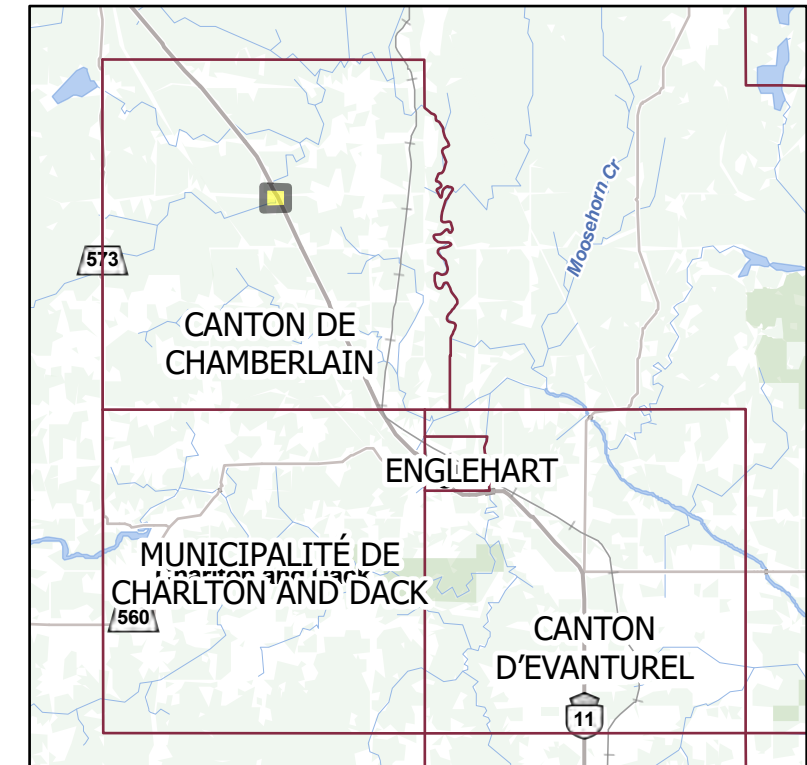

Zone d'activation du Programme d'ASRC, Chamberlain, 2024

Légende

- Limites territoriales des municipalités
- Zone d'activation du Programme, canton de Chamberlain

Les informations affichées sur la carte proviennent de diverses sources et peuvent être modifiées sans préavis. La carte n'est pas à l'échelle et ne reflète pas exactement la zone touchée par la catastrophe. La province de l'Ontario n'est pas responsable pour toutes les conséquences de l'utilisation de la carte.