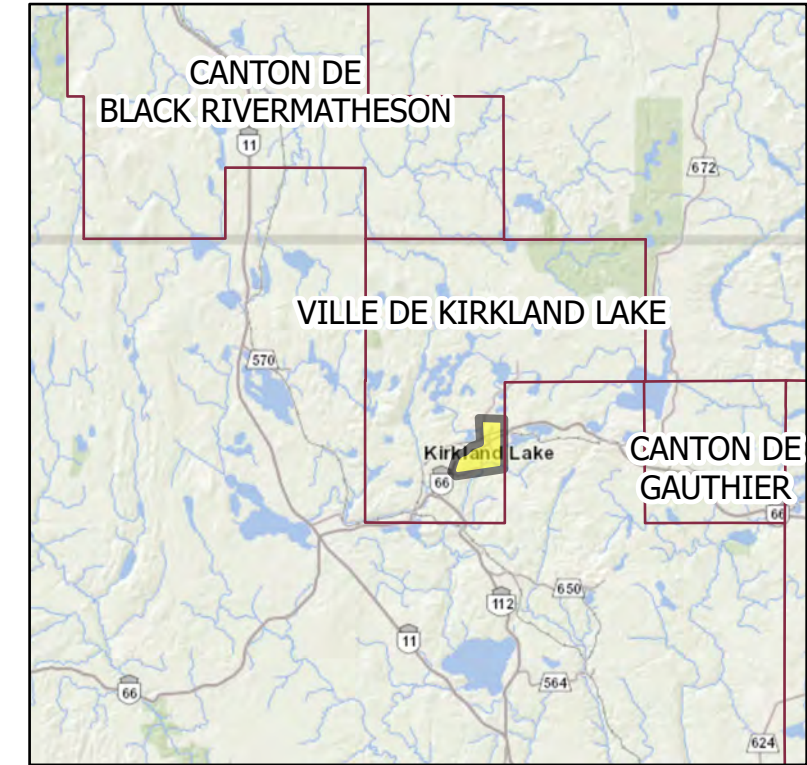

Zone d'activation du Programme d'ASRC, Kirkland Lake, 2024

Légende

- Limites territoriales des municipalités
- Zone d'activation du Programme, ville de Kirkland Lake

Les informations affichées sur la carte proviennent de diverses sources et peuvent être modifiées sans préavis. La carte n'est pas à l'échelle et ne reflète pas exactement la zone touchée par la catastrophe. La province de l'Ontario n'est pas responsable pour toutes les conséquences de l'utilisation de la carte.