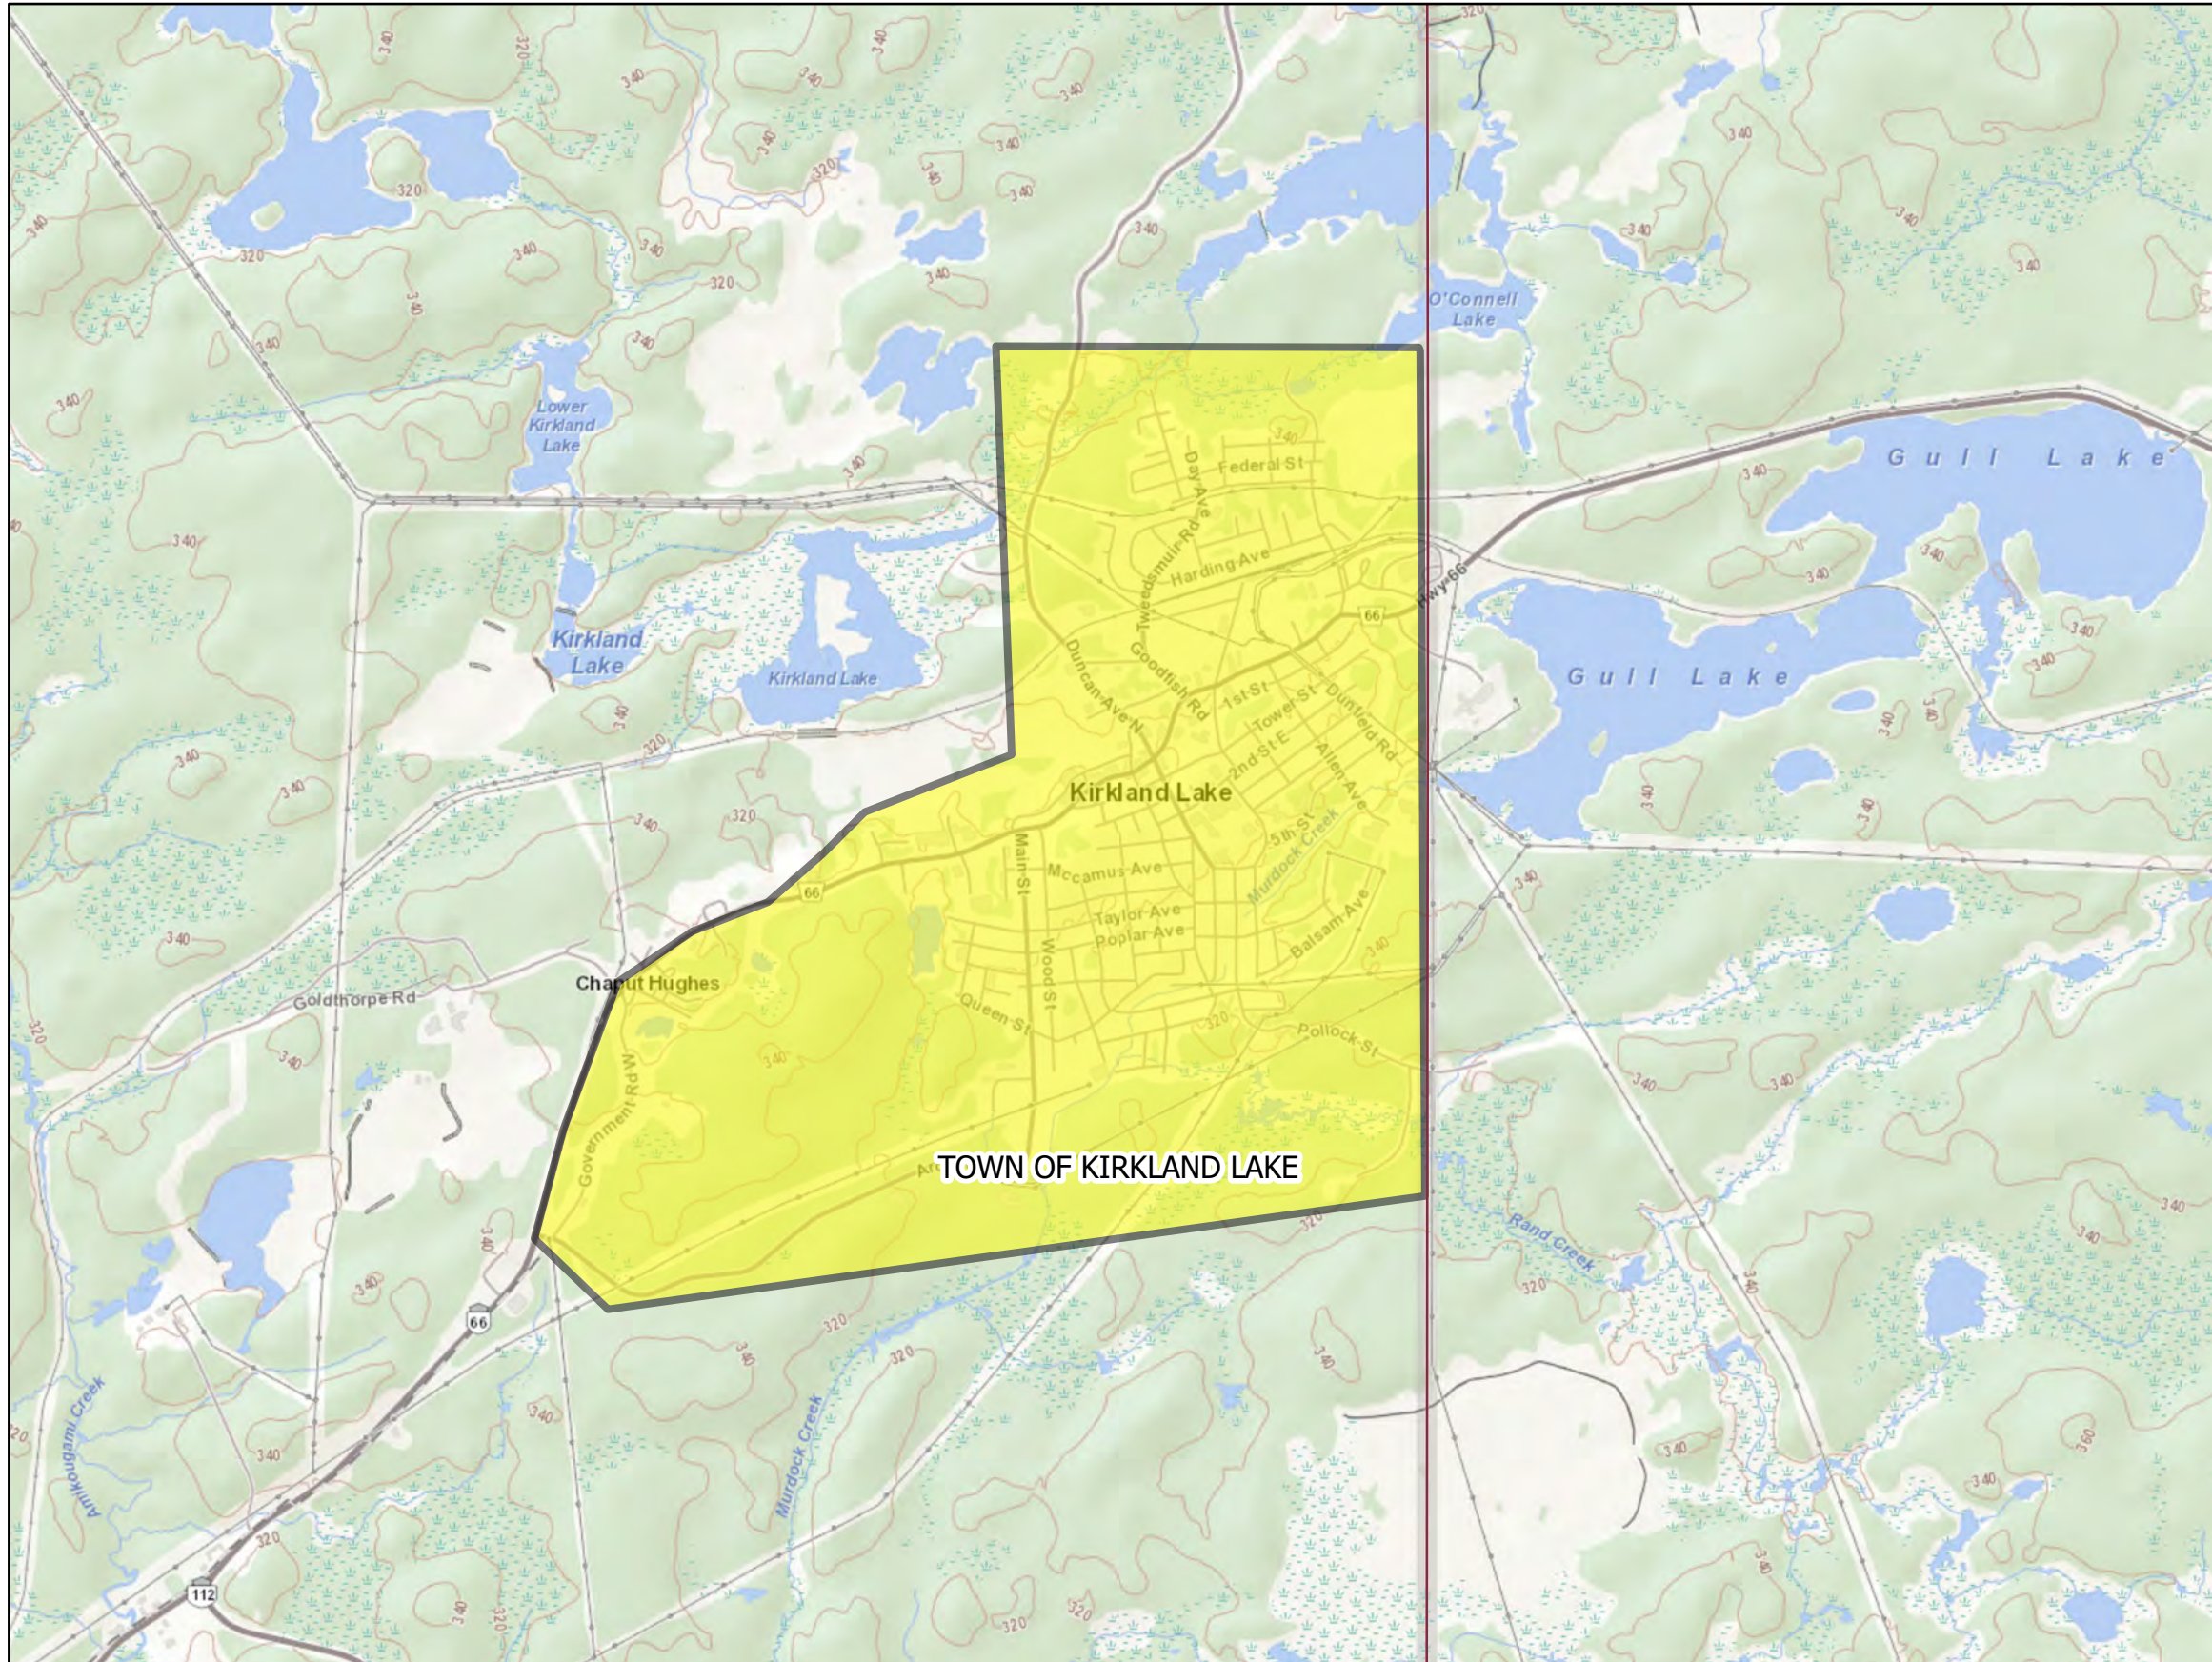

Zone d'activation du Programme d'ASRC, Kirkland Lake, 2024

Légende

- Limites territoriales des municipalités
- Zone d'activation du Programme, ville de Kirkland Lake

Les informations affichées sur la carte proviennent de diverses sources et peuvent être modifiées sans préavis. La carte n'est pas à l'échelle et ne reflète pas exactement la zone touchée par la catastrophe. La province de l'Ontario n'est pas responsable pour toutes les conséquences de l'utilisation de la carte.