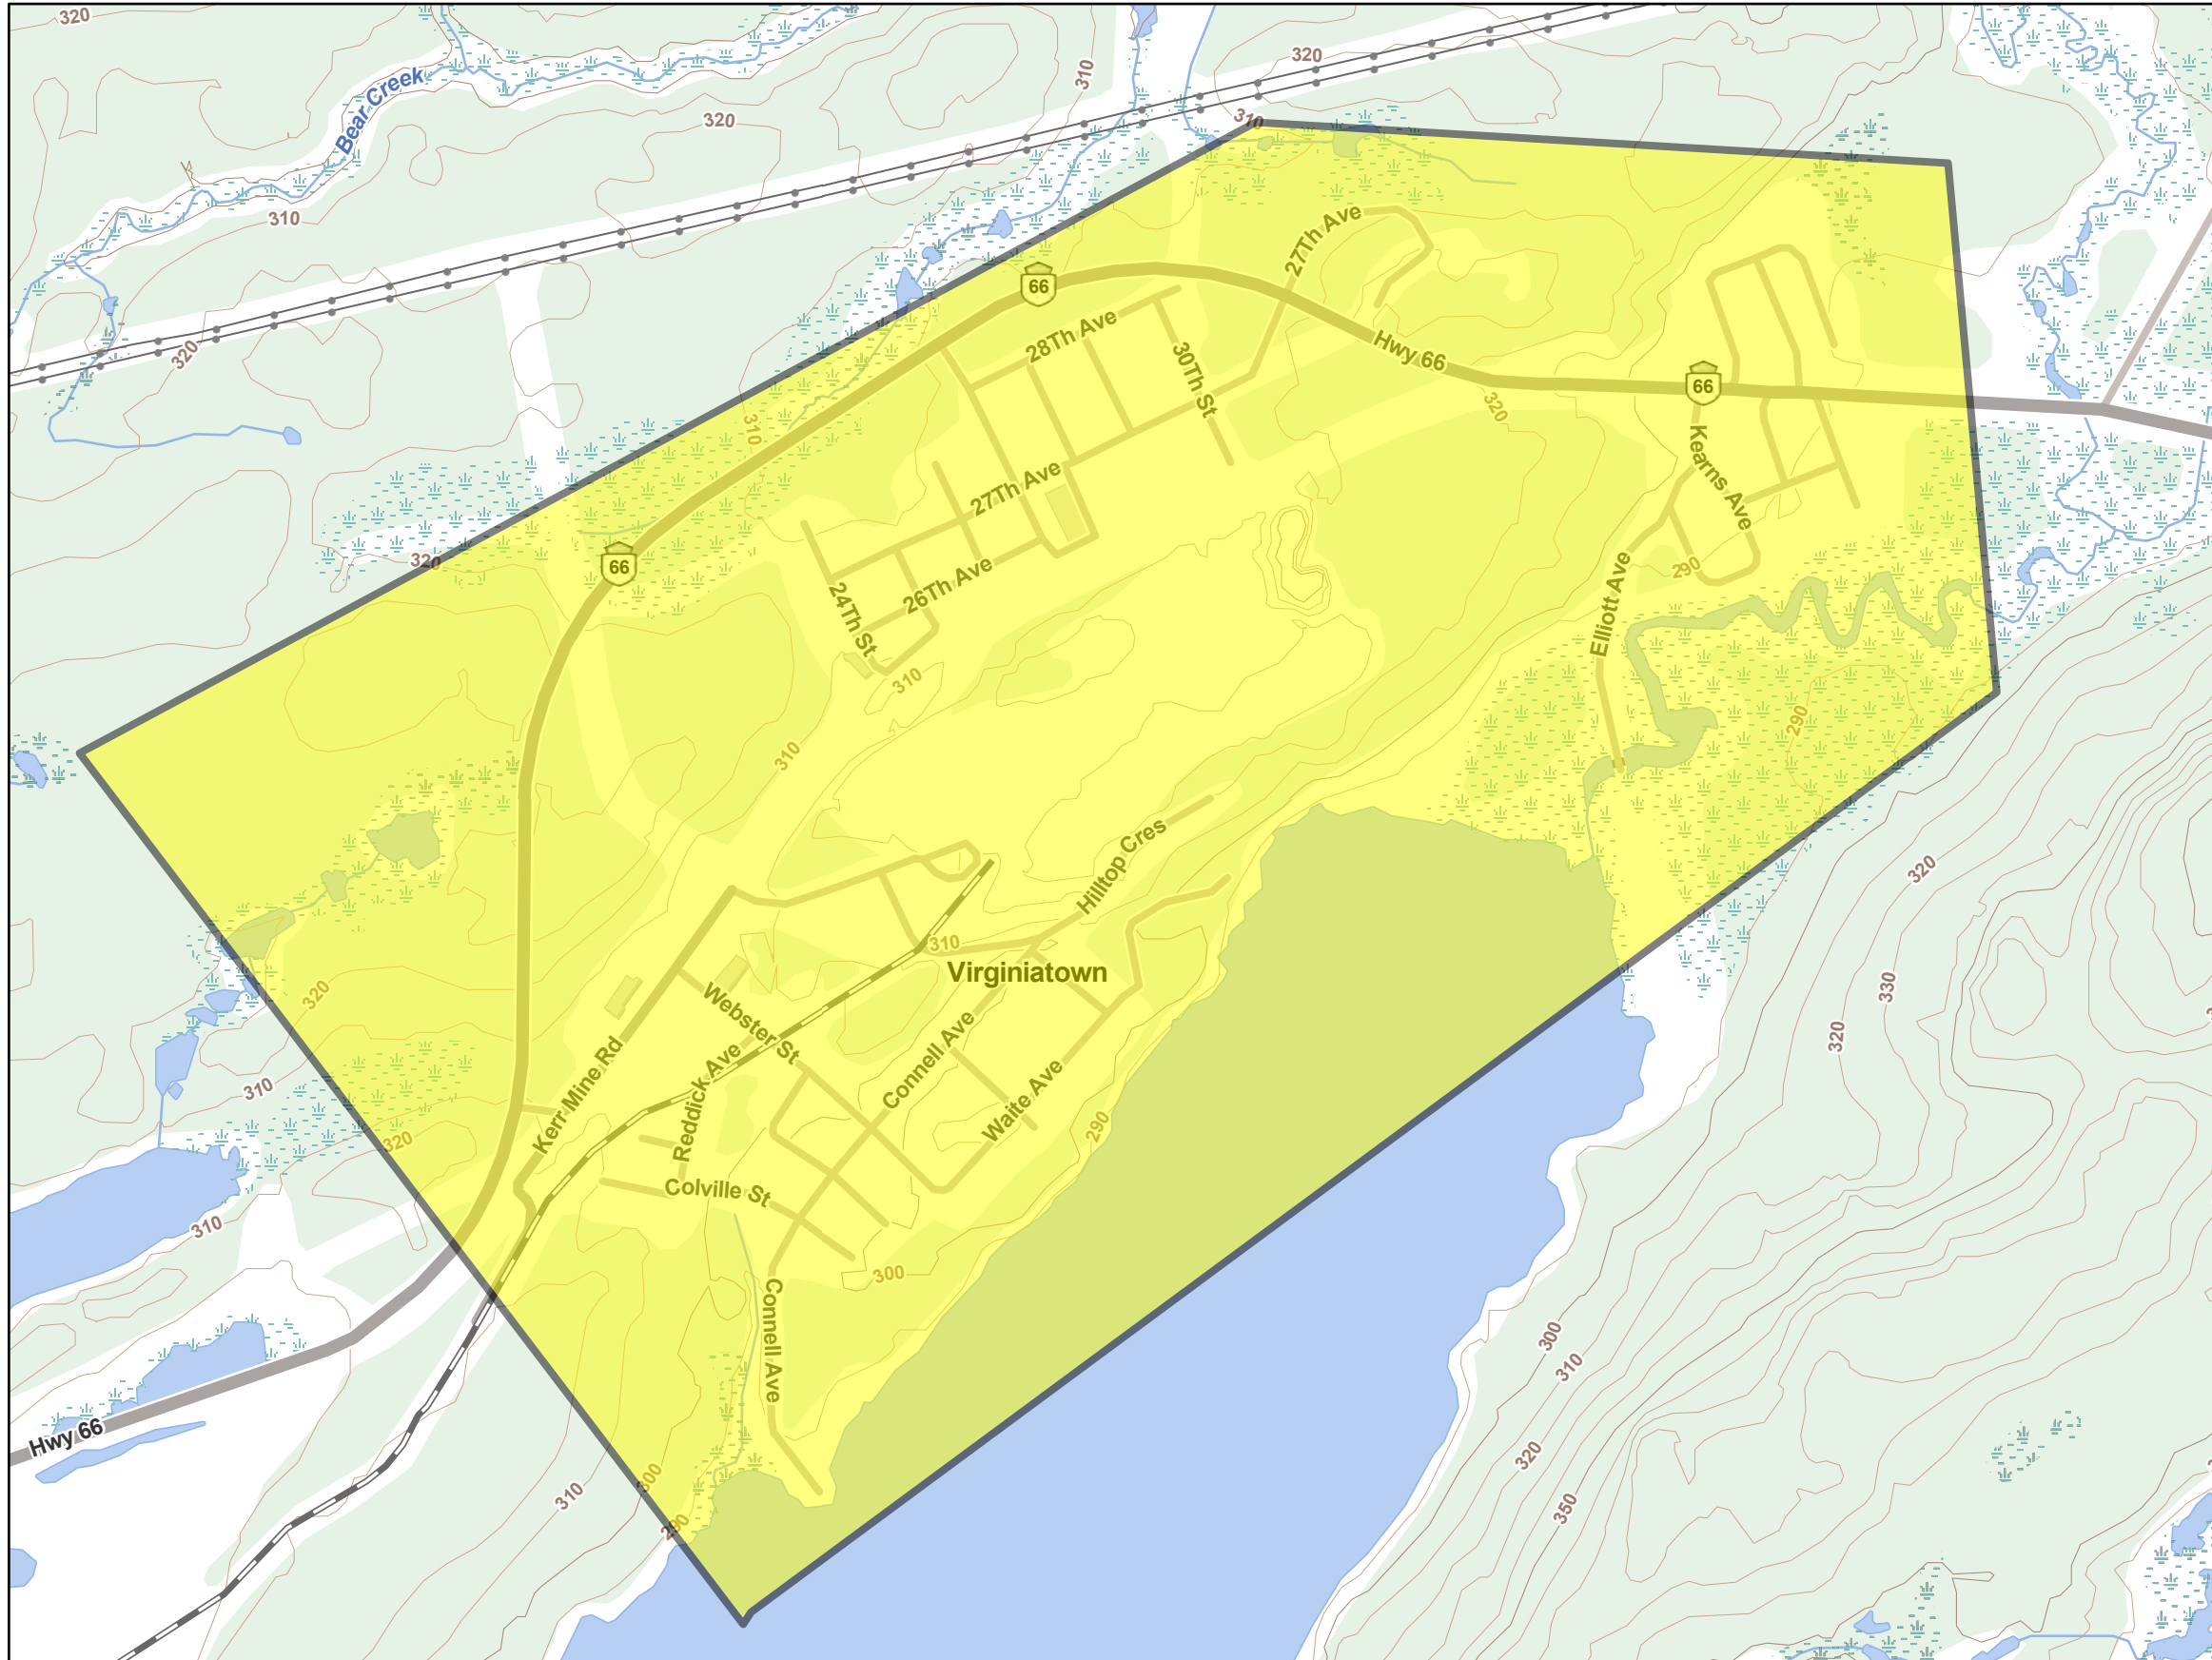

Zone d'activation du Programme d'ASRC, McGarry, 2024

Légende

- Limites territoriales des municipalités
- Zone d'activation du Programme, canton de McGarry

Les informations affichées sur la carte proviennent de diverses sources et peuvent être modifiées sans préavis. La carte n'est pas à l'échelle et ne reflète pas exactement la zone touchée par la catastrophe. La province de l'Ontario n'est pas responsable pour toutes les conséquences de l'utilisation de la carte.

© Imprimeur de la Reine, 2024